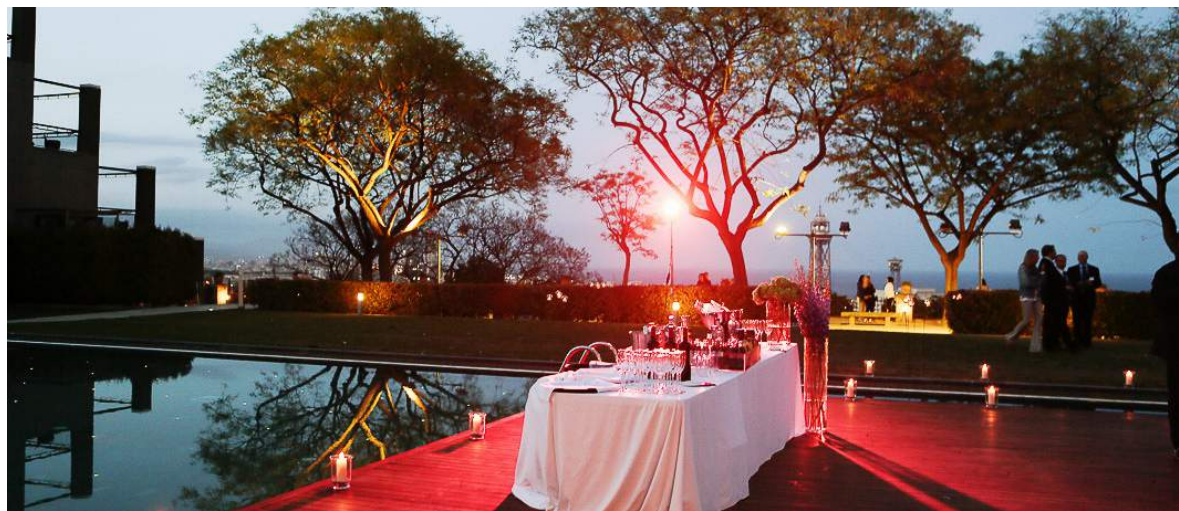

SALÓN MEDITERRÁNEO

DIMENSIONES

300m²

CAPACIDAD

Banquete: 250 personas

Cóctel: 250 personas

Buffet: 160 personas

ESPACIOS ABIERTOS

Precioso jardín ideal para fiestas junto la piscina. *(horario de verano, a partir de las 19 hrs)

EVENTOS SOCIALES

EVENTOS CORPORATIVOS

CAPACIDAD

Teatro: 240 personas

Escuela: 156 personas

Imperial: 80 personas

Cabaret: 120 personas

U: 45 personas

300 m²

PRESENTACIONES
EN EXCLUSIVA